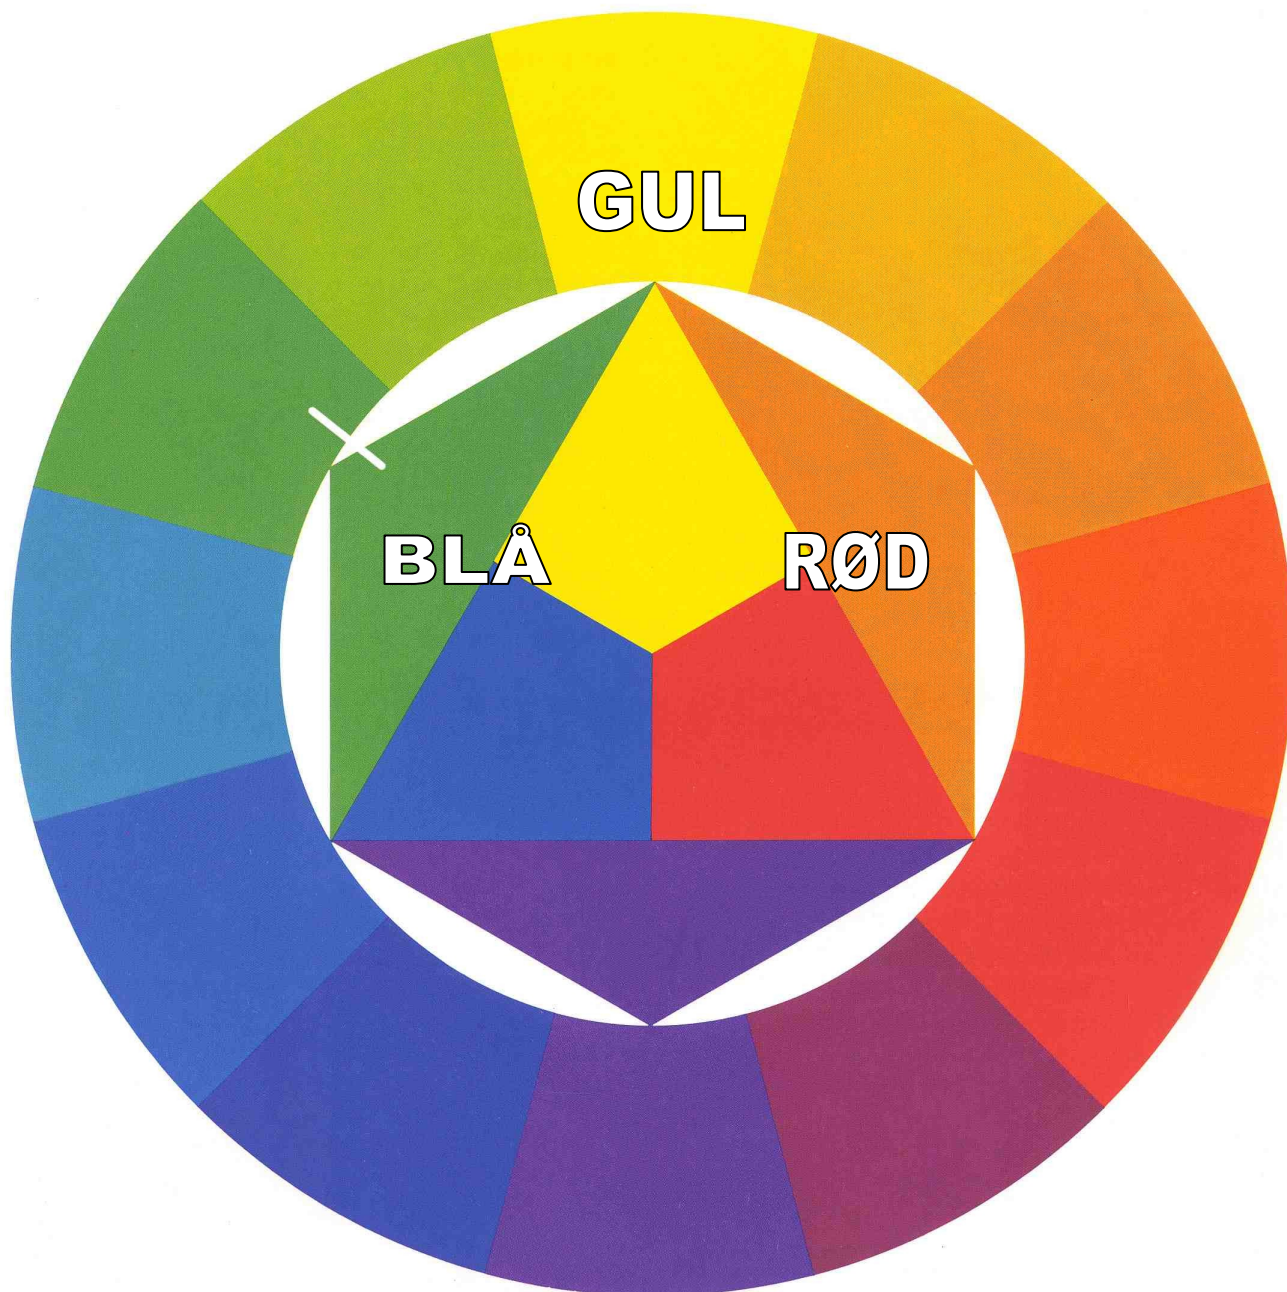

# ITTENS BASIS FARVECIRKEL

Kontrasten opstår med de modsat rettede farver -

RØD + GUL = ORANGE

GUL + BLÅ = GRØN

BLÅ + RØD = VIOLET

KONTRAST = BLÅ

KONTRAST = RØD

KONTRAST = GUL